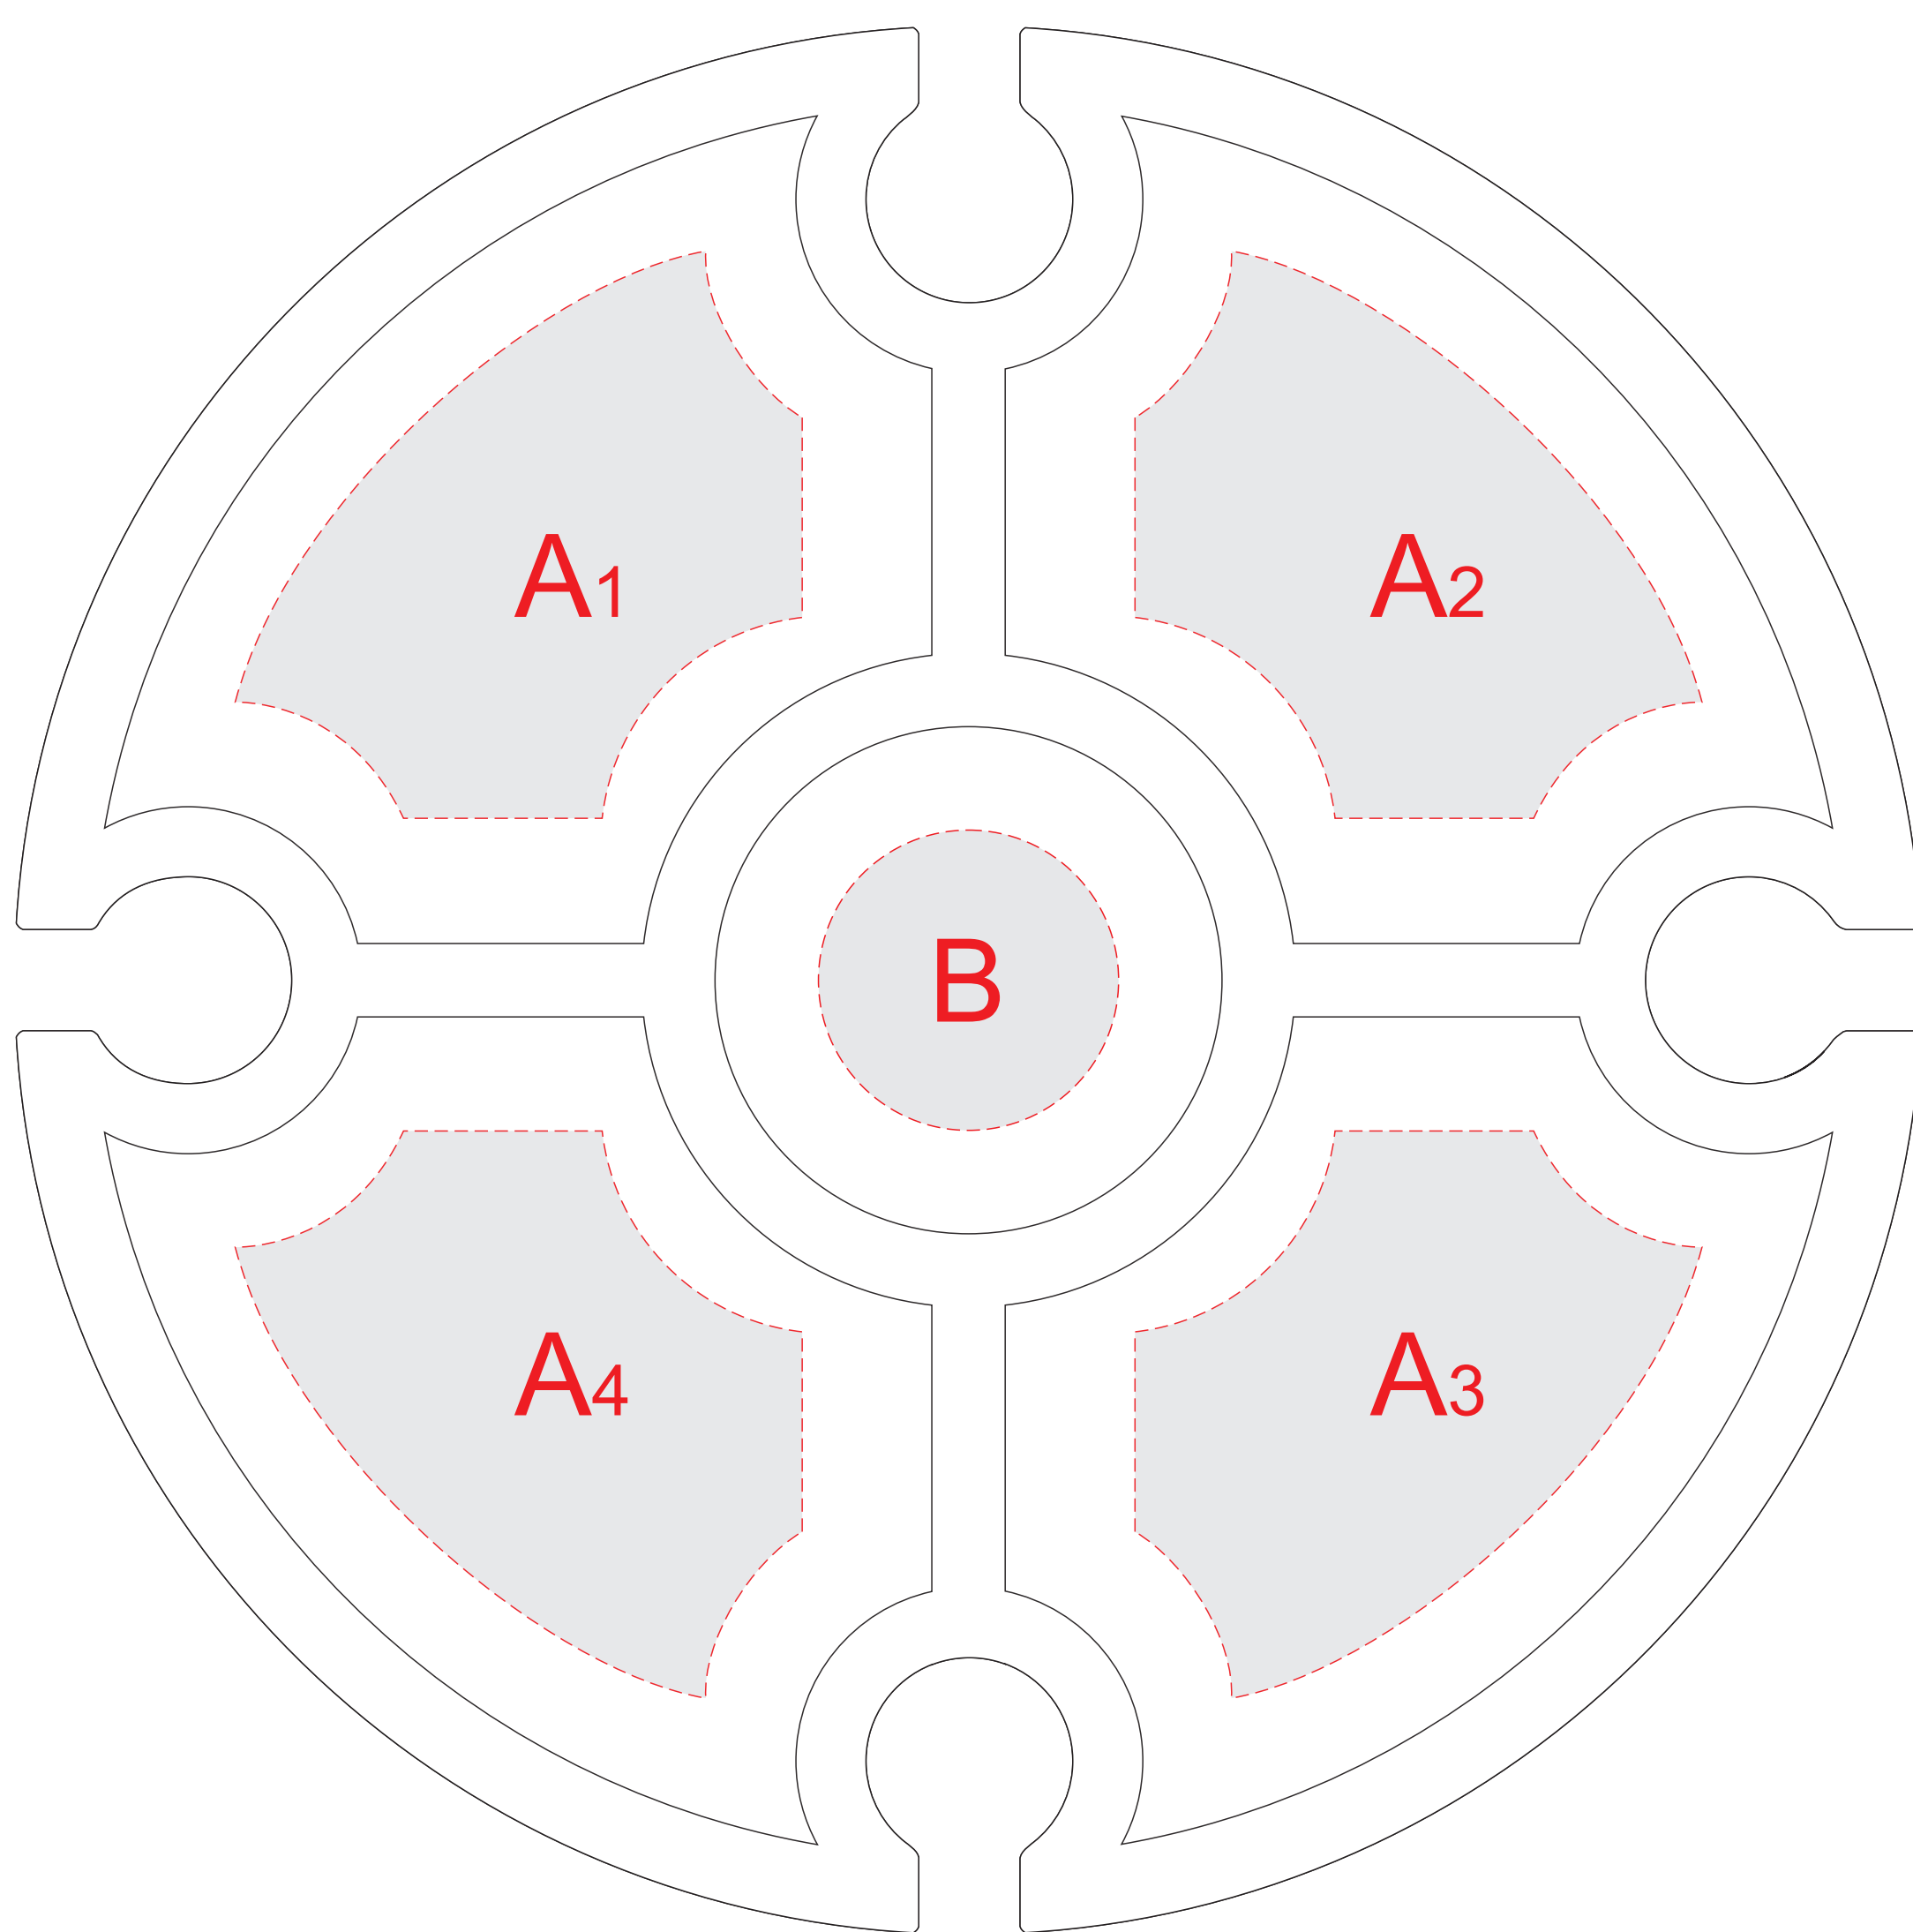

вид сверху

**Внимание!**

В связи с особенностями структуры дерева сплошная гравировка может быть неоднородной. Рекомендуем делать контурную гравировку. В связи со сложным позиционированием поле печати может «гулять» в пределах 3-5 мм

<b>A</b>	Вид нанесения	Макс площадь (Ш*В)
	Гравировка	85x85мм
<b>B</b>	Вид нанесения	Макс площадь (Ш*В)
	Гравировка	45x45мм